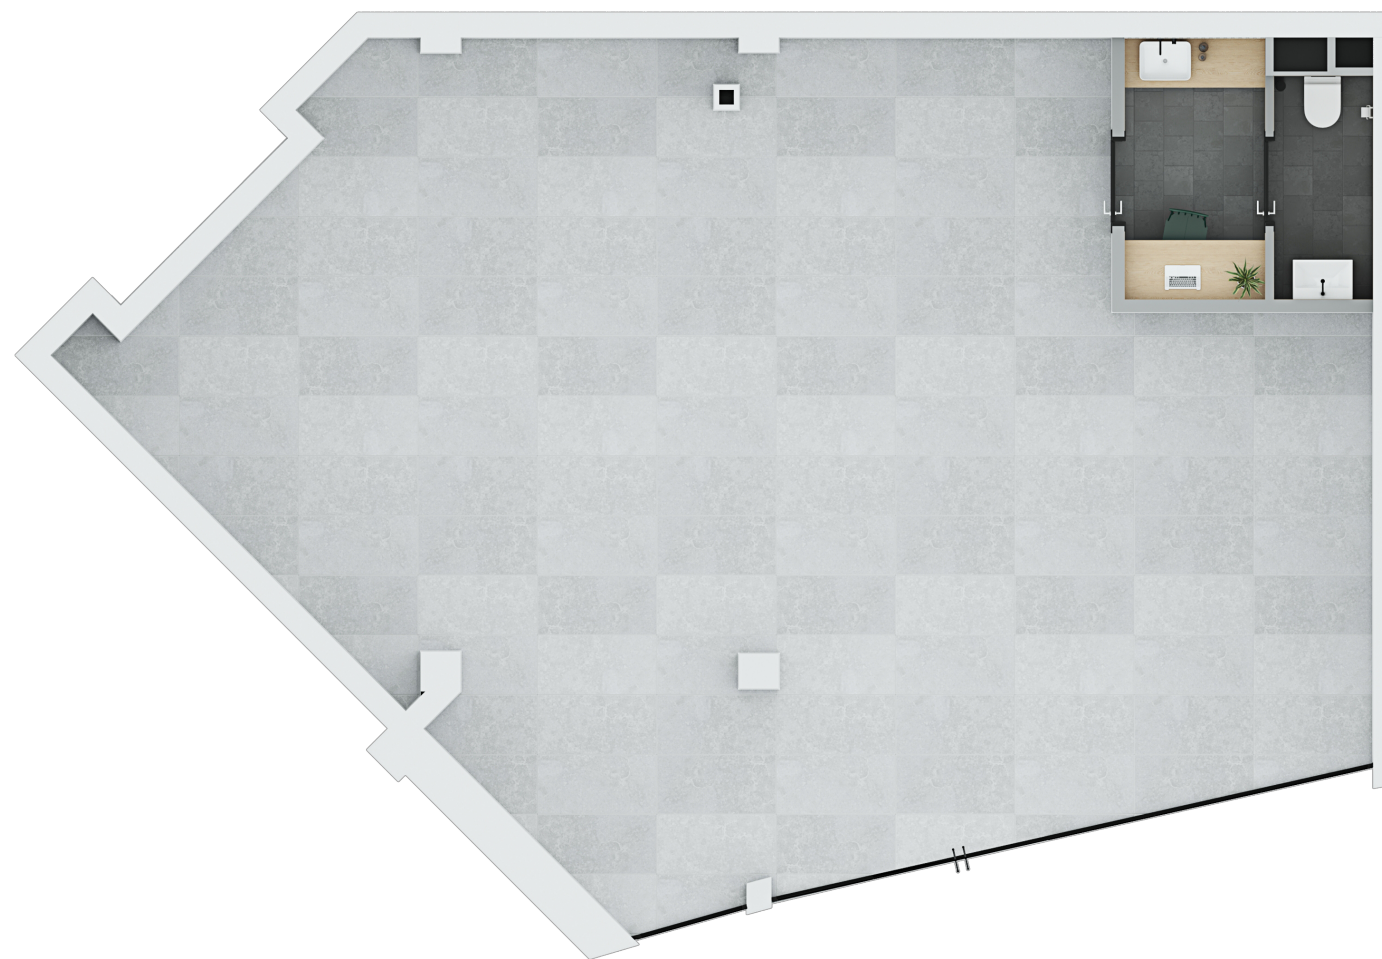

BUDYNEK B

36D/4

BUDYNEK	PIĘTRO	POWIERZCHNIA
---------	--------	--------------

B	0	85,72 m²
----------	----------	----------------------------

SALA SPRZEDAŻY	79,74 m ²
----------------	----------------------

POM. SOCJALNE	3,62 m ²
---------------	---------------------

WC	2,36 m ²
----	---------------------